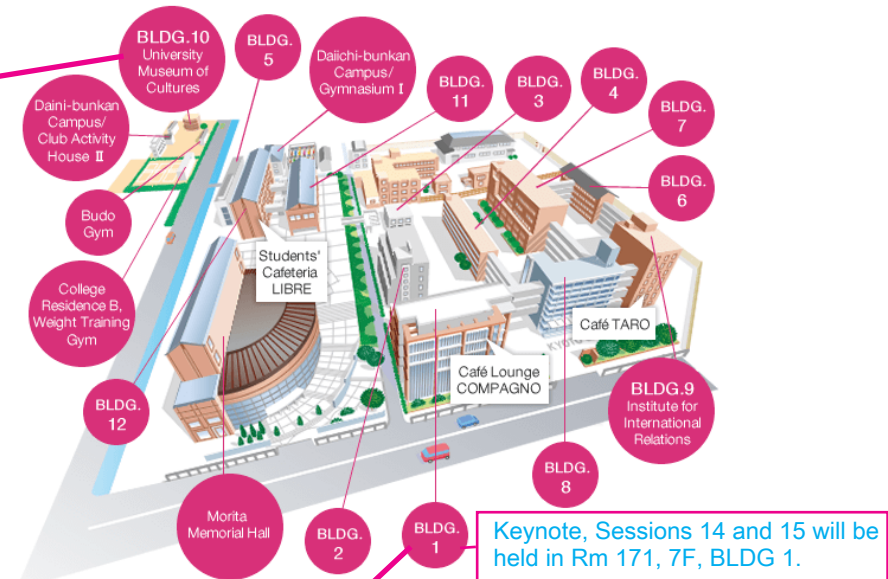

CAMPUS GUIDE MAP

Kyoto University of Foreign Studies

University Museum of Cultures

- BLDG 1** 教務部、資格課程推進室、学生部、法人部、財務部、CALL 教室、教職サポートルーム、小ホール、学生食堂（コンパニョ）
- BLDG 2** クラブ部室、防災センター、キャッシュコーナー（ATM）
- BLDG 3** 保健室、研究室
- BLDG 4** 外国語自律学習支援室 NINJA、国際部、キャリアセンター、コミュニティ・エンゲージメントセンター、ランゲージセンター
- BLDG 5** 大学院事務室、校友会
- BLDG 6** 京都研究プロジェクト推進室、日本語教員養成推進室、情報処理演習室、マルチメディア自習室 MAICO、研究室
- BLDG 7** 図書館、施設管財課、教材作成室、スタジオ、CALL 教室、中ホール
- BLDG 8** 閲覧室、総務部、広報室、入試センター、総合企画室、CALL 教室、同時通訳・遠隔授業対応教室
- BLDG 9** アジア関係図書室、京都国連寄託図書室、研究室、京都外国語大学ラテンアメリカ研究所、学生相談室、障がい学生支援室、人権教育啓発室、ユニバーシティキャリアリー、インターナショナルホール、学生食堂（カフェタロー）
■ 在京都メキシコ名誉領事館
■ 在京都ニカラグア名誉総領事館
■ 在京都グアテマラ名誉領事館
- BLDG 10** 保健体育事務室、研究室、国際文化資料館
- BLDG 11** 国際言語平和研究所・学部事務室、佛京大外大パートナーズ、書籍部、購買部、証明写真自動スタジオ、バイク専用駐輪場
- BLDG 12** 研究室、国際問題研究室、言語・文化研究室、記念室、学生食堂（リブレ）
- 第1分館** 体育館、クラブハウス、自転車専用駐輪場
- 第2分館** グラウンド、武道体育館（柔道場・剣道場）、クラブハウス、留学生宿舍カレッジレジデンスB、高校天神川グラウンド
- その他** 森田記念講堂、野外劇場